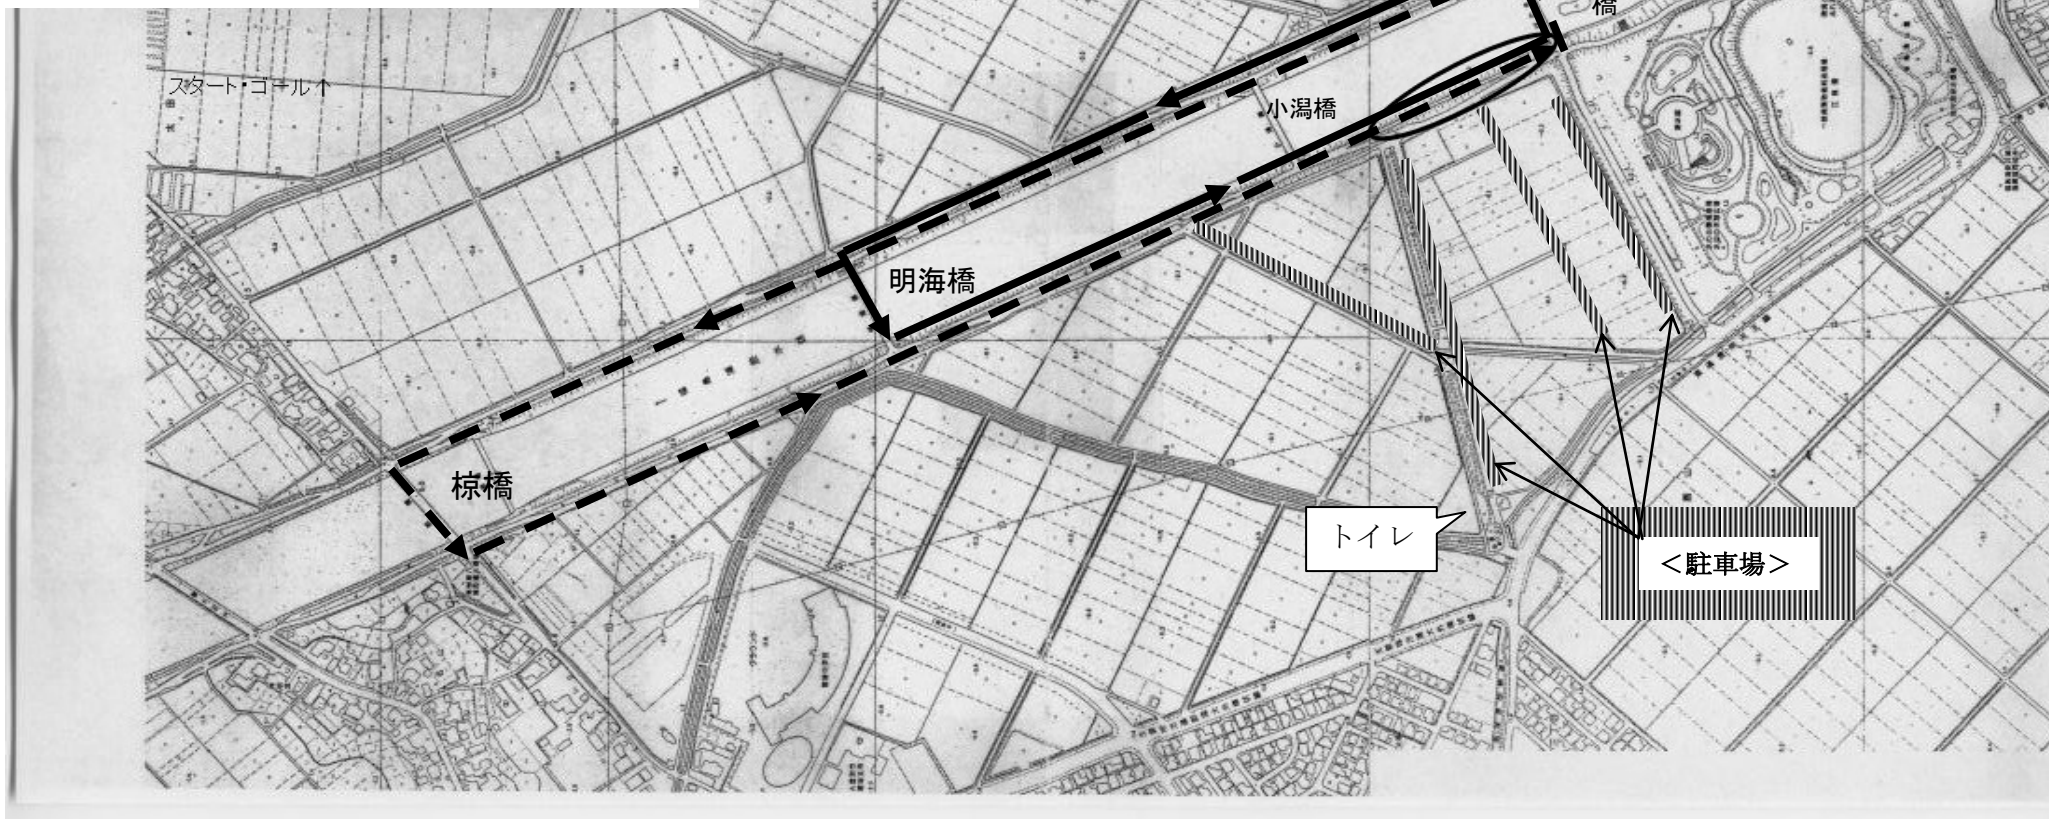

<コース概要>

一般男子・一般女子・男女混合の部
3 km 
(はばたき橋→棕橋周回コース)

小学生の部
2 km 
(はばたき橋→明海橋周回コース)

案内図

福島潟駅伝競走大会

<位置図・コース図>

本部周辺配置図(予定)