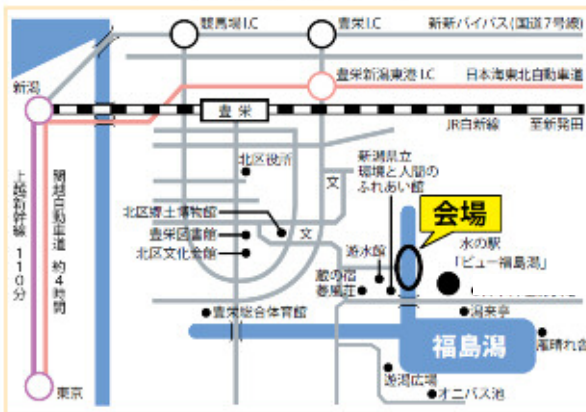

<コース概要>

一般男子・一般女子・男女混合の部
3 km 
(はばたき橋→棕橋周回コース)

小学生の部
2 km 
(はばたき橋→明海橋周回コース)

案内図

福島潟駅伝競走大会

<位置図・コース図>

本部周辺配置図(予定)