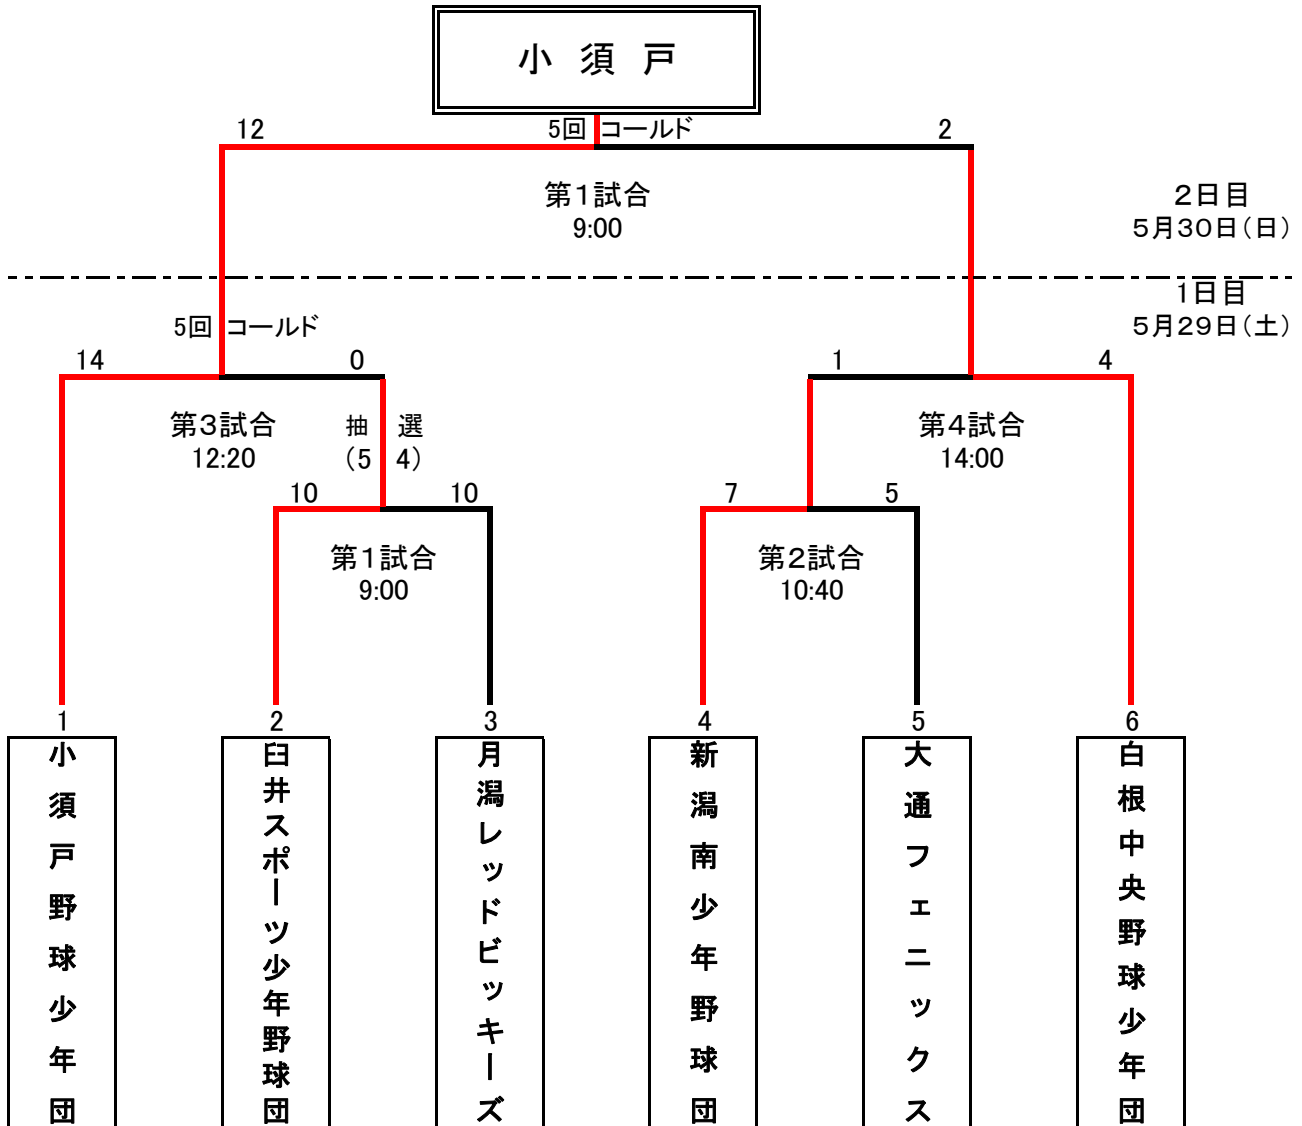

# 第32回 新潟県スポーツ少年団軟式野球交流大会 新潟地区一次予選会

審判割り当て表

	試 合	時 間	塁審・ボールボーイ・得点
1 日 目	第1試合	9:00~	野球連盟審判部
	第2試合	10:40~	第1試合負チーム
	第3試合	12:20~	第2試合負チーム
	第4試合	14:00~	第3試合負チーム

	試 合	時 間	塁審・ボールボーイ・得点
2 日 目	第1試合	9:00~	野球連盟審判部

- ※ 球場の開場時間は、午前8時からです。
- ※ ウォーミングアップを行なうスペースはありません。
- ※ 両日の第1試合の審判は、野球連盟で行います。
- ※ 対戦チームは、試合時間の30分前までには集合ください。