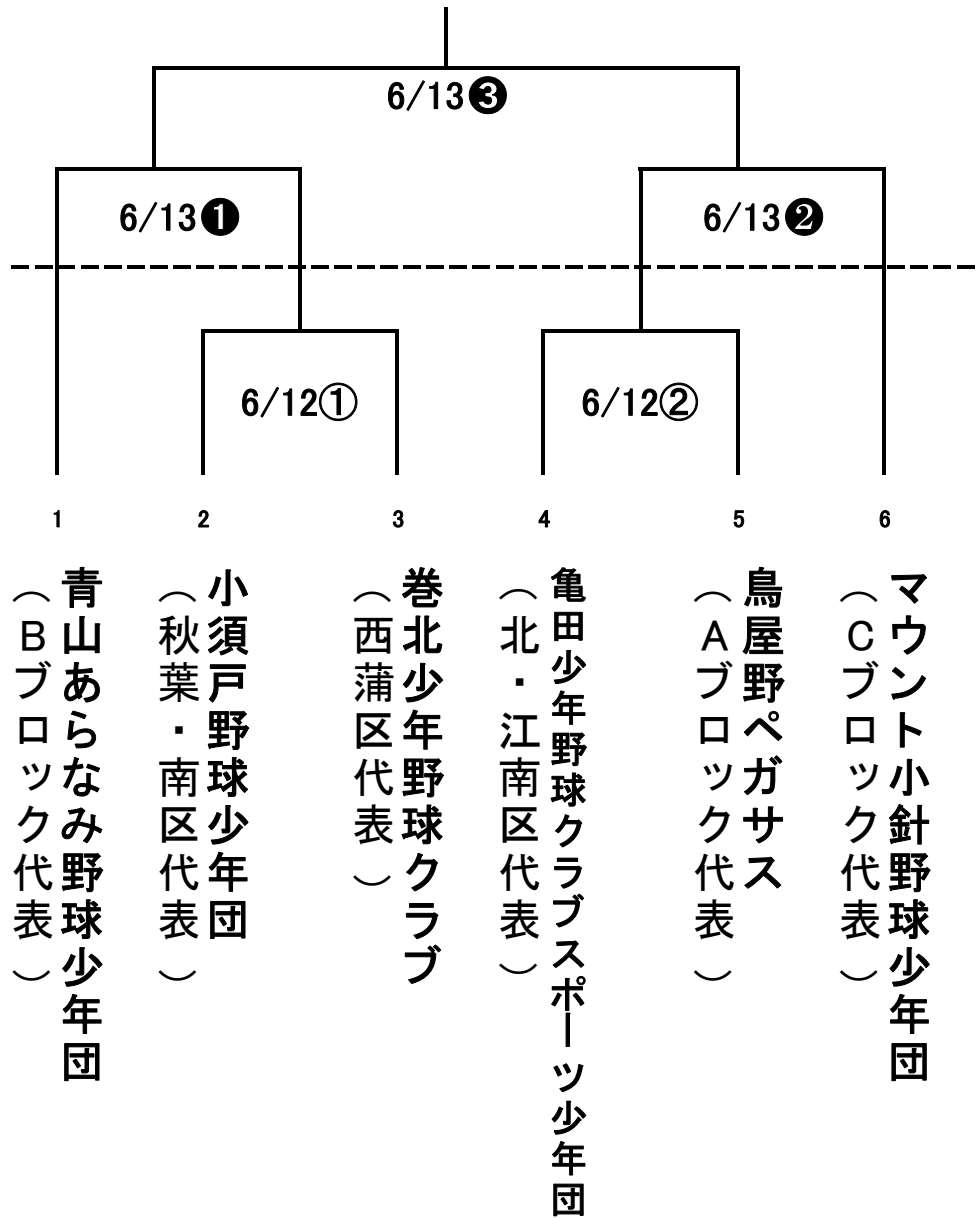

第32回 スポ少新潟地区代表決定戦組み合わせ

西海岸公園少年野球場

試合開始予定時間

第一試合	9 : 00
第二試合	10 : 30
第三試合	