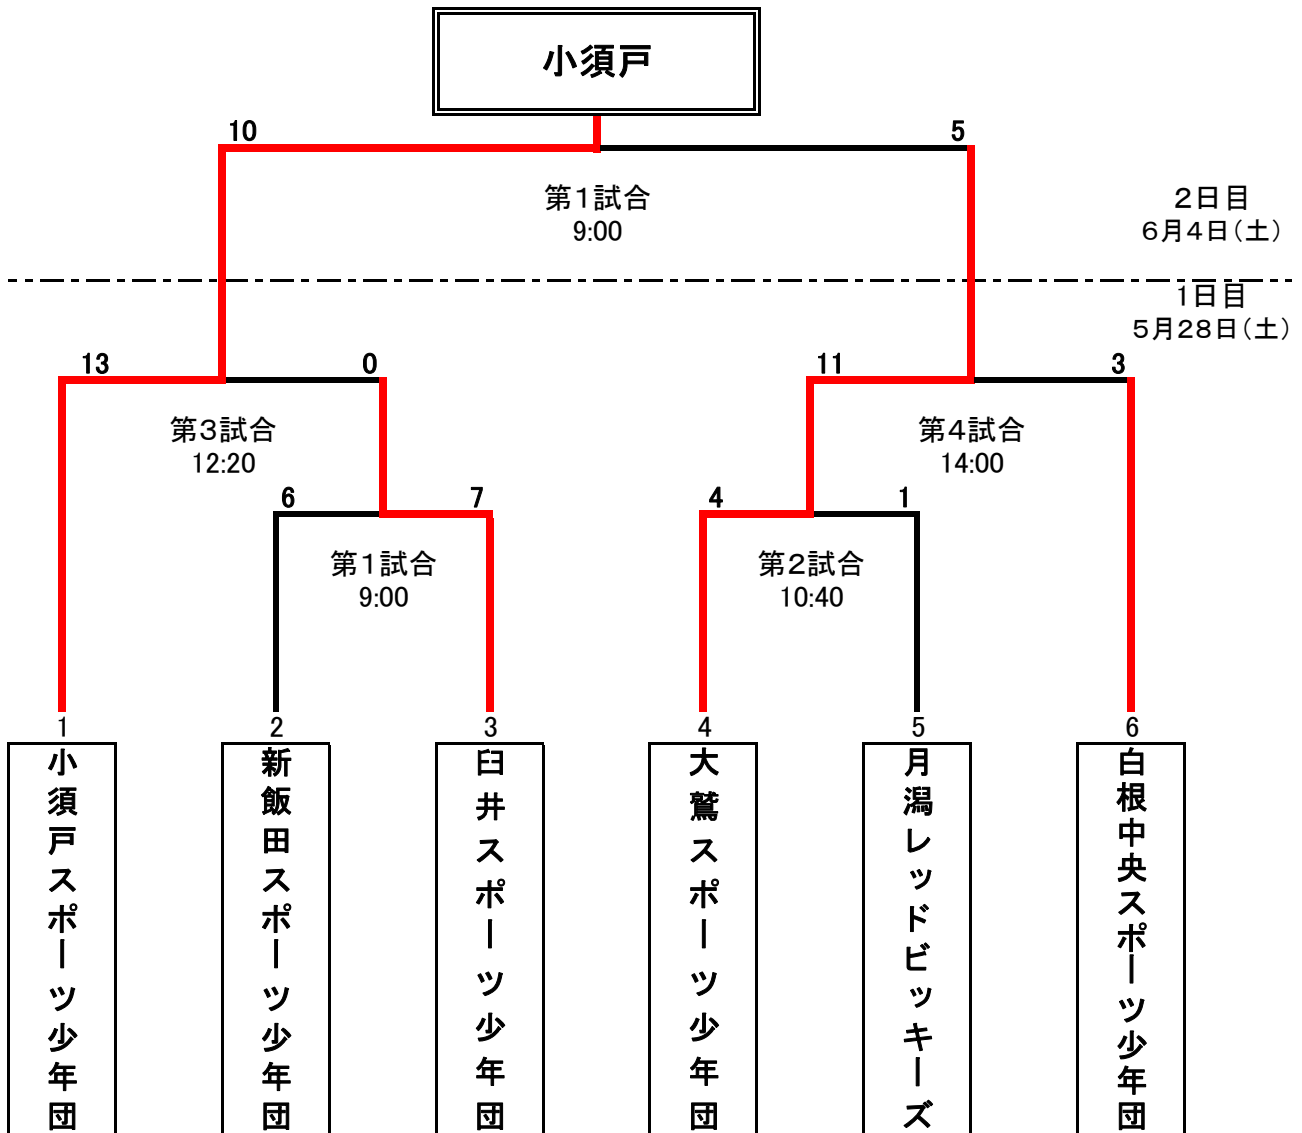

# 第33回 新潟県スポーツ少年団軟式野球交流大会 新潟地区一次予結果

審判割り当て表

	試 合	時 間	塁審・ボールボーイ・得点
1 日 目	第1試合	8:56~	野球連盟審判部
	第2試合	10:42~	第1試合負チーム
	第3試合	12:21~	第2試合負チーム
	第4試合	13:57~	第3試合負チーム

	試 合	時 間	塁審・ボールボーイ・得点
2 日 目	第1試合	9:01~	野球連盟審判部

- ※ 球場の開場時間は、午前8時からです。
- ※ ウォーミングアップを行なうスペースはありません。
- ※ 対戦チームは、試合時間の30分前までには集合ください。
- ※ 両日の第1試合の審判は、野球連盟で行います。

※ 球場隣接の「ふれあい会館」駐車場の使用はしないでください。