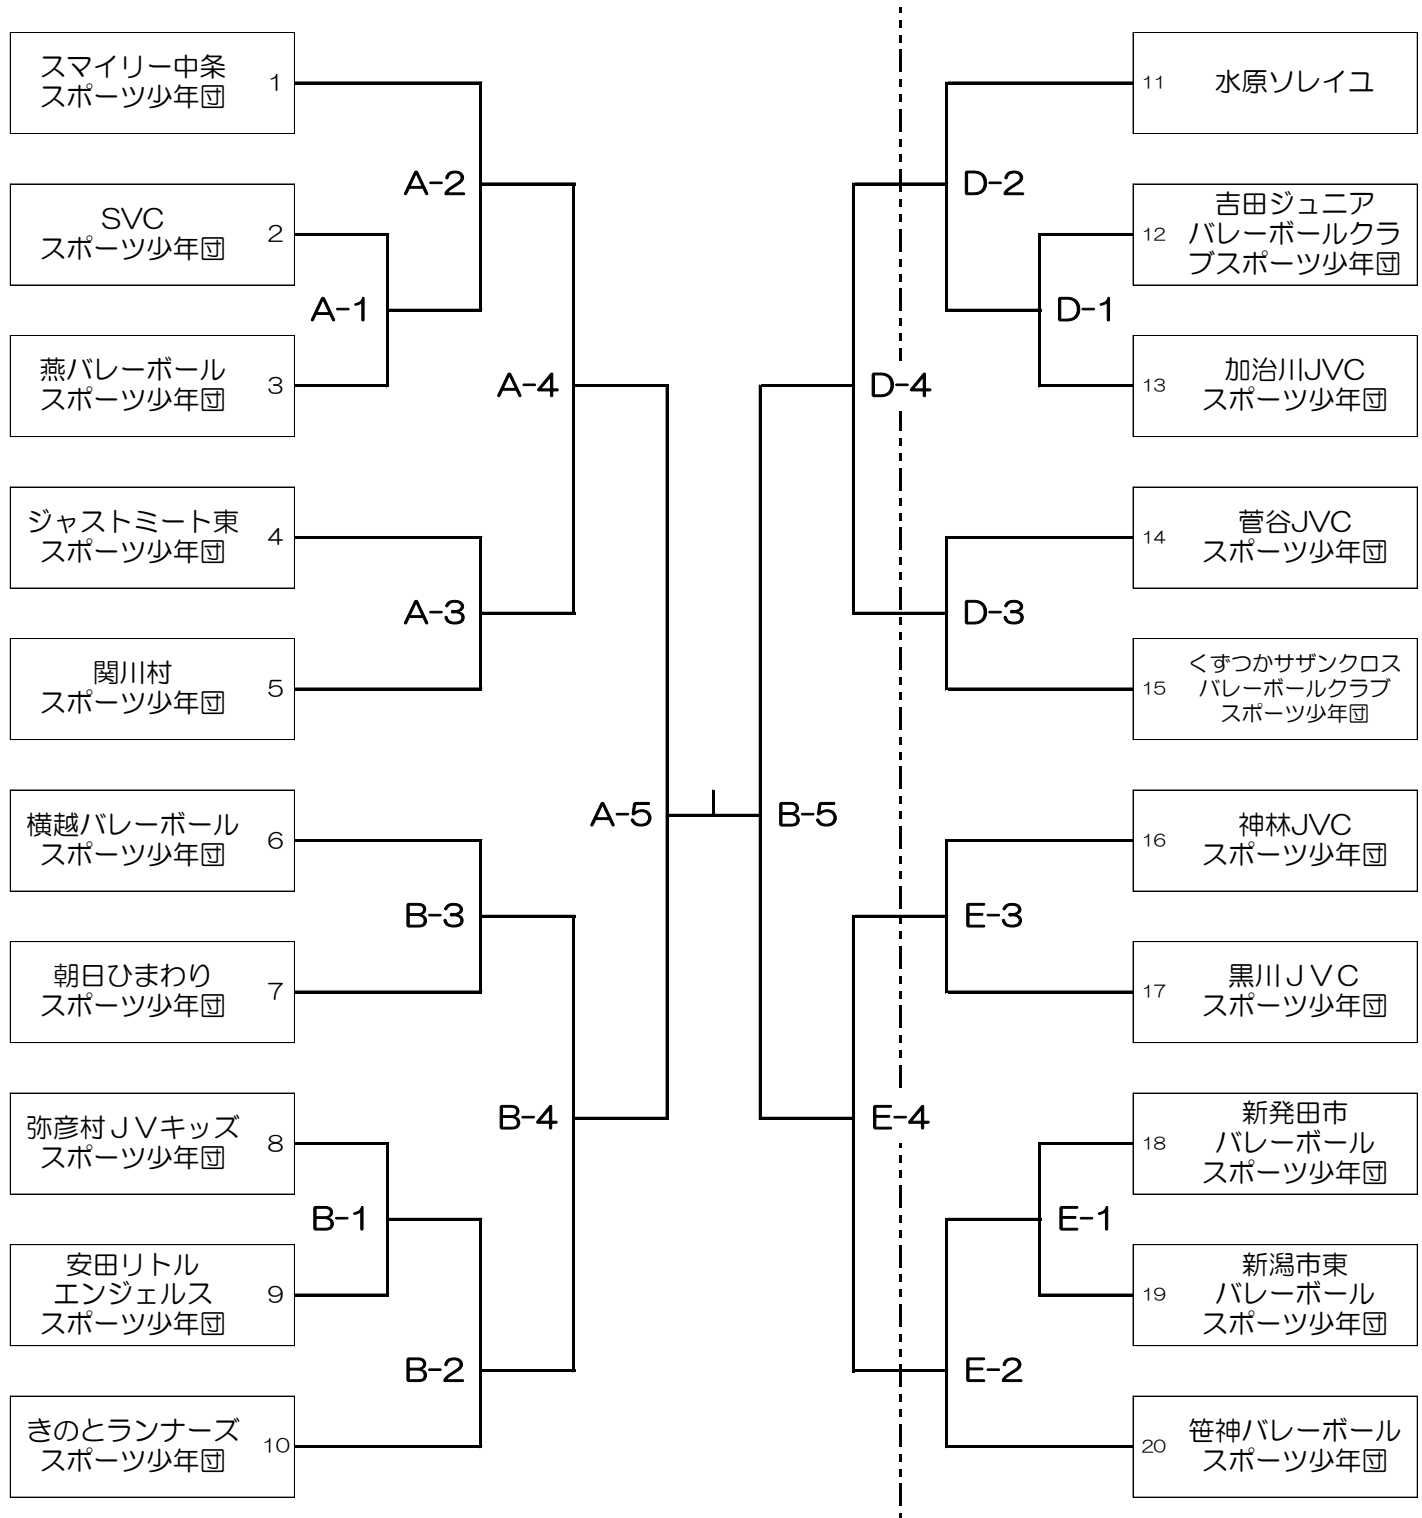

<女子の部>

【組み合わせ】
A・B・Cコート(秋葉区総合体育館)

【組み合わせ】
D・E・Fコート(西総合スポーツセンター)

代表決定戦 ・ 1セットマッチ ・ 各チーム監督が抽選