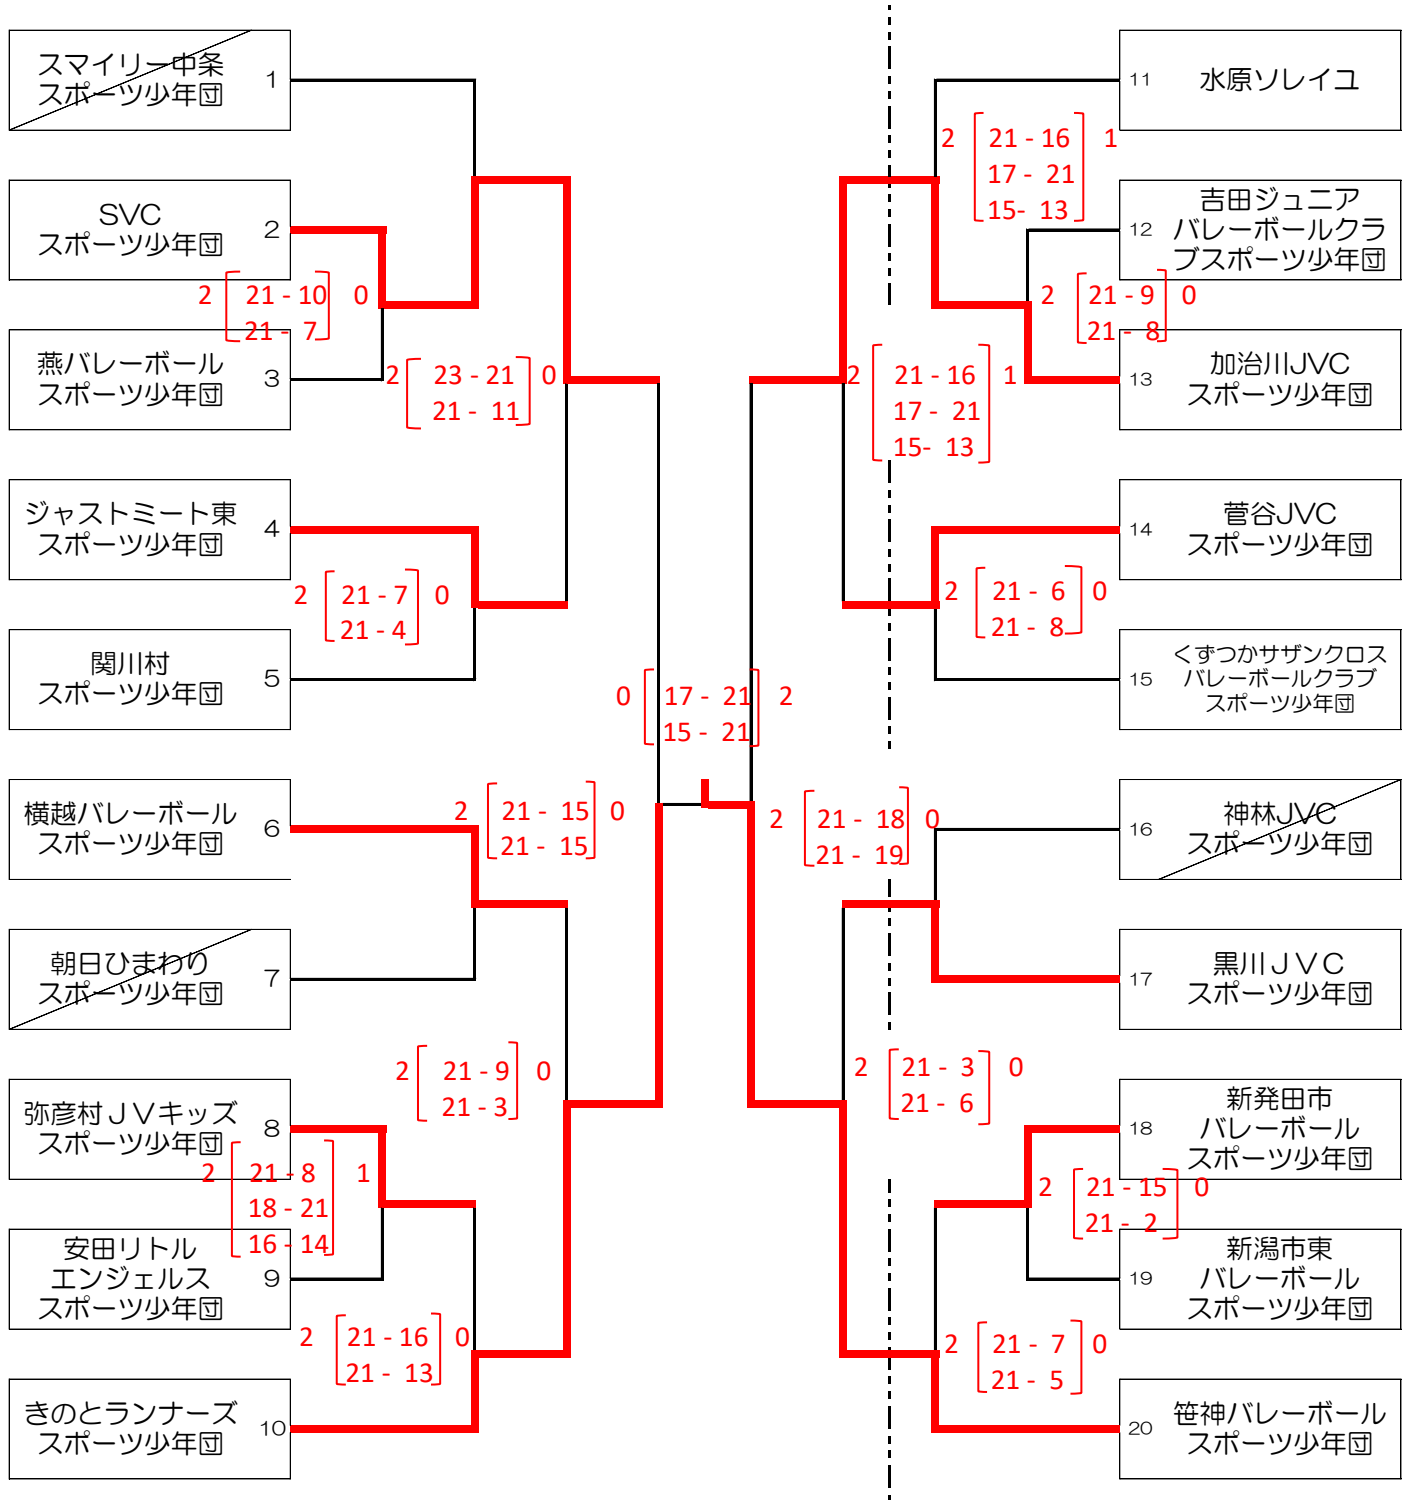

# <女子の部>

【組み合わせ】  
A・B・Cコート(秋葉区総合体育館)

【組み合わせ】  
D・E・Fコート(西総合スポーツセンター)

代表決定戦 ・ 1セットマッチ ・ 各チーム (A-4、B-4、C-4、D-4の敗者) の監督が抽選